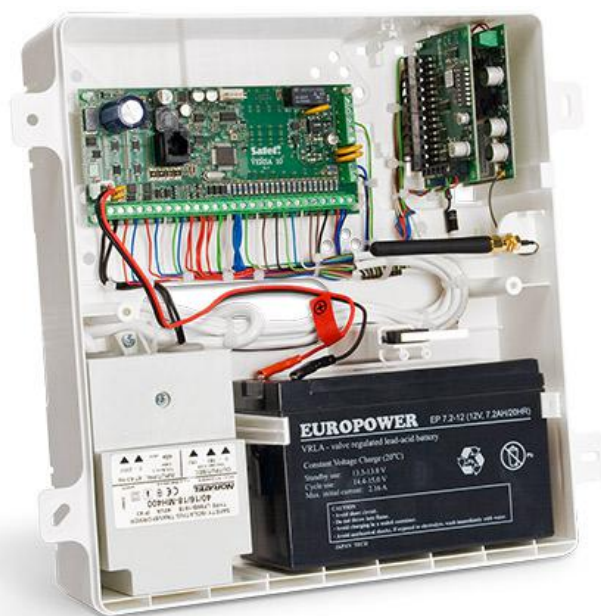

OPU-4 PW

CAJA

La OPU-4 PW es una caja resistente para montar en pared, hecha de poliestireno blanco. Gracias a su aspecto estético es posible emplearla en los establecimientos de uso público, en lugares visibles. El carácter universal y las dimensiones de la caja permiten montar en su interior las centrales de alarma SATEL, los módulos y sus expansiones, los módulos de comunicación, los controladores y muchos dispositivos más. La OPU-4 PW está equipada de doble protección contra sabotaje: contra la apertura de la cubierta y contra su desmontaje de la pared.

La caja dispone del espacio para montar los transformadores de red de 40 o 60 VA, y además, para montar la batería de reserva de 12 V, de 7 o 17 Ah de capacidad. No bloquea ni debilita la señal de radio gracias a lo cual en su interior pueden colocarse los dispositivos inalámbricos junto con sus antenas.

- protección antisabotaje doble
- opción de instalación de los dispositivos inalámbricos con antenas dentro de la caja
- dimensiones: 322 x 342 x 100 mm
- espacio para el transformador: 40 o 60 VA
- posibilidad de instalar la fuente de alimentación **APS-412** en el lugar del transformador
- instalación empotrada